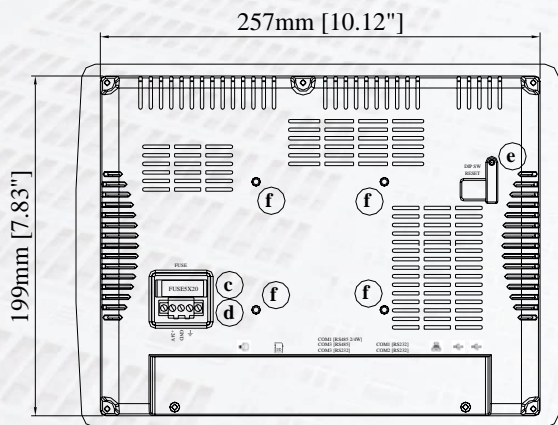

◆ 规格说明

- 外壳材质: 工业塑料
- 显示器: 10.4" 800x600 65,536 色 TFT LCD
- 处理器: 32Bit RISC 400MHz
- 内存(DRAM): 64 MB DDR2 on board
- 储存空间: 128 MB flash memory on board,
(User project size: 16MB, Data and Event log size: 48MB,
Recipe memory RW: 64KWord, RW_A:64KWord)
- 通讯界面: 3 组异步串行式通讯端口:
 - Com1: RS-232/RS-485 2w/4w,
 - Com2: RS-232,
 - Com3: RS-232/RS-485 2w
- 1 Ethernet port (10/100Base-T)
- 1 USB 1.1 host
- 1 USB 2.0 high speed device
- 声音输出: Line Out
- 万年历: 内建
- 电源输入: 24±20%V_{DC}, 400mA@24VDC
- 外形尺寸(W x H x D): 286 x 212 x 50mm
- 重量: 1.6kg
- 使用软件: EB8000 V3.4.0 or later

◆ 显示器

显示类型	TFT LCD
显示尺寸(对角)	10.4"
显示色彩	65536
分辨率	800 x 600
可视角(°)	45/65/65/65(T/B/R/L)
显示亮度(cd/m ²)	300
背光类型	LED
背光寿命	30,000 hrs.
显示对比	500:1

◆ 触控面板

- 触控类型: 4 线模拟电阻式
- 触控方式: 连续式
- 透光度: 80% 以上
- 触控次数: 最少 100 万次

单位：毫米

外形尺寸图

Front View

Side View

Rear View

Bottom View

a	Com1 RS485, Com3 RS485, Com3 RS232	f	VESA 75mm screw holes
b	USB Host port	g	USB Client port
c	Fuse	h	SD card slot
d	Power connector	i	Com1 RS232, Com2 RS232
e	DIP SW & Reset button	j	Ethernet port (RJ-45)
		k	Line out

订货信息

❑ MT8104iH:

10.4" 800x600 TFT LCD HMI, 内建 128MB flash memory/64MB DDR2 RAM

❑ RZCMT6100:

MT6000/8000 i 系列下载线 / Mini USB to USB 2.0 100 cm