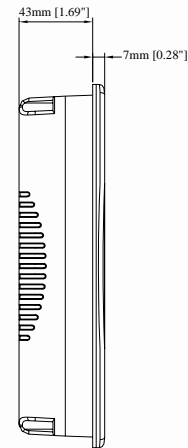

◆ 规格说明

- 外壳材质: 工业塑料
- 显示器: 10.4" 800x600 65,536 色 TFT LCD
- 处理器: 32Bit RISC 400MHz
- 内存(DRAM): 64 MB DDR2 on board
- 储存空间: 128 MB flash memory on board,
(User project size: 16MB, Data and Event log size: 48MB,
Recipe memory RW: 64KWord, RW_A:64KWord)
- 通讯界面: 3 组异步串行式通讯端口:
 - Com1: RS-232/RS-485 2w/4w,
 - Com2: RS-232,
 - Com3: RS-232/RS-485 2w
- 1 Ethernet port (10/100Base-T)
- 1 USB 1.1 host
- 1 USB 2.0 high speed device
- 声音输出: Line Out
- 万年历: 内建
- 电源输入: 24±20%V_{DC}, 400mA@24VDC
- 外形尺寸(W x H x D): 286 x 212 x 50mm
- 重量: 1.6kg
- 使用软件: EB8000 V3.4.0 or later

◆ 显示器

显示类型	TFT LCD
显示尺寸(对角)	10.4"
显示色彩	65536
分辨率	800 x 600
可视角(°)	45/65/65/65(T/B/R/L)
显示亮度(cd/m ²)	300
背光类型	LED
背光寿命	30,000 hrs.
显示对比	500:1

◆ 触控面板

- 触控类型: 4 线模拟电阻式
- 触控方式: 连续式
- 透光度: 80% 以上
- 触控次数: 最少 100 万次

单位：毫米

外形尺寸图

Front View

Side View

Rear View

Bottom View

a	Com1 RS485, Com3 RS485, Com3 RS232	f	VESA 75mm screw holes
b	USB Host port	g	USB Client port
c	Fuse	h	SD card slot
d	Power connector	i	Com1 RS232, Com2 RS232
e	DIP SW & Reset button	j	Ethernet port (RJ-45)
		k	Line out