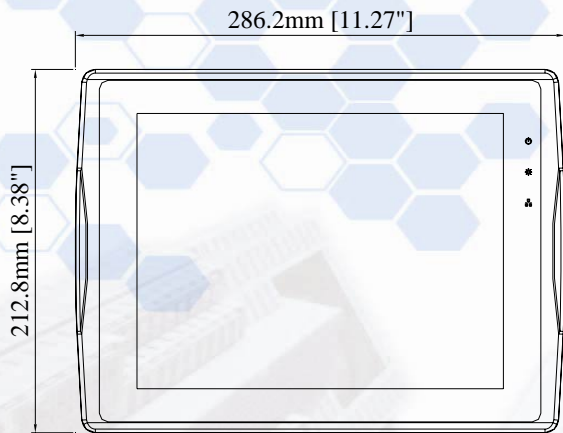

◆ 规格说明

- 外壳材质: 工业塑料
- 显示器: 10.4" 800x600 65,536 色 TFT LCD
- 处理器: 32Bit RISC 400MHz
- 内存(DRAM): 64 MB DDR2 on board
- 储存空间: 128 MB flash memory on board,
(User project size: 16MB, Data and Event log size: 48MB,
Recipe memory RW: 64KWord, RW_A:64KWord)
- 通讯界面: 3 组异步串行式通讯端口:
 - Com1: RS-232/RS-485 2w/4w,
 - Com2: RS-232,
 - Com3: RS-232/RS-485 2w
- 1 Ethernet port (10/100Base-T)
- 1 USB 1.1 host
- 1 USB 2.0 high speed device
- 声音输出: Line Out
- 万年历: 内建
- 电源输入: 24±20%V_{DC}, 400mA@24VDC
- 外形尺寸(W x H x D): 286 x 212 x 50mm
- 重量: 1.6kg
- 使用软件: EB8000 V3.4.0 or later

◆ 显示器

显示类型	TFT LCD
显示尺寸(对角)	10.4"
显示色彩	65536
分辨率	800 x 600
可视角(°)	45/65/65/65(T/B/R/L)
显示亮度(cd/m ²)	300
背光类型	LED
背光寿命	30,000 hrs.
显示对比	500:1

◆ 触控面板

- 触控类型: 4 线模拟电阻式
- 触控方式: 连续式
- 透光度: 80% 以上
- 触控次数: 最少 100 万次

单位：毫米

外形尺寸图

Front View

Side View

Rear View

Bottom View

a	Com1 RS485, Com3 RS485, Com3 RS232	f	VESA 75mm screw holes
b	USB Host port	g	USB Client port
c	Fuse	h	SD card slot
d	Power connector	i	Com1 RS232, Com2 RS232
e	DIP SW & Reset button	j	Ethernet port (RJ-45)
		k	Line out