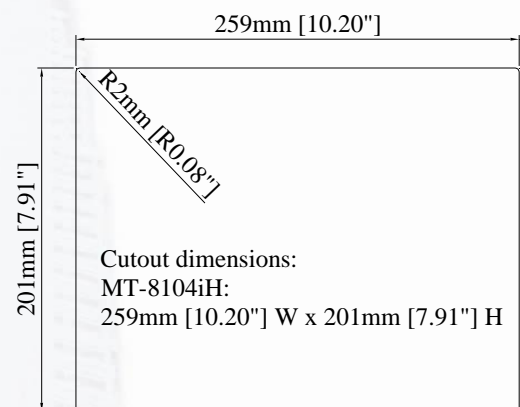

◆ 规格说明

- 外壳材质: 工业塑料
- 显示器: 10.4" 800x600 65,536 色 TFT LCD
- 处理器: 32Bit RISC 400MHz
- 内存(DRAM): 64 MB DDR2 on board
- 储存空间: 128 MB flash memory on board,
(User project size: 16MB, Data and Event log size: 48MB,
Recipe memory RW: 64KWord, RW_A:64KWord)
- 通讯界面: 3 组异步串行式通讯端口:
 - Com1: RS-232/RS-485 2w/4w,
 - Com2: RS-232,
 - Com3: RS-232/RS-485 2w
- 1 Ethernet port (10/100Base-T)
- 1 USB 1.1 host
- 1 USB 2.0 high speed device
- 声音输出: Line Out
- 万年历: 内建
- 电源输入: 24±20%V_{DC}, 400mA@24VDC
- 外形尺寸(W x H x D): 286 x 212 x 50mm
- 重量: 1.6kg
- 使用软件: EB8000 V3.4.0 or later

◆ 显示器

显示类型	TFT LCD
显示尺寸(对角)	10.4"
显示色彩	65536
分辨率	800 x 600
可视角(°)	45/65/65/65(T/B/R/L)
显示亮度(cd/m ²)	300
背光类型	LED
背光寿命	30,000 hrs.
显示对比	500:1

◆ 触控面板

- 触控类型: 4 线模拟电阻式
- 触控方式: 连续式
- 透光度: 80% 以上
- 触控次数: 最少 100 万次

单位：毫米

外形尺寸图

Front View

Side View

Rear View

Bottom View

a	Com1 RS485, Com3 RS485, Com3 RS232	f	VESA 75mm screw holes
b	USB Host port	g	USB Client port
c	Fuse	h	SD card slot
d	Power connector	i	Com1 RS232, Com2 RS232
e	DIP SW & Reset button	j	Ethernet port (RJ-45)
		k	Line out

订货信息

❑ MT8104iH:

10.4" 800x600 TFT LCD HMI, 内建 128MB flash memory/64MB DDR2 RAM

❑ RZCMT6100:

MT6000/8000 i 系列下载线 / Mini USB to USB 2.0 100 cm